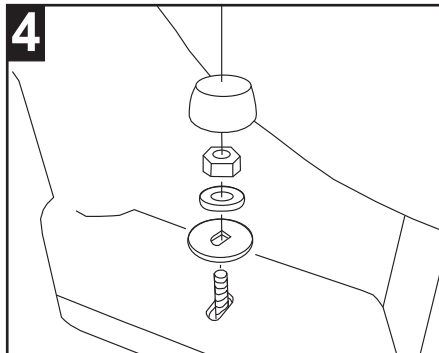

VACUITY® INSTALLATION INSTRUCTIONS
VACUITY® INSTRUCCIONES DE INSTALACION
VACUITY® INSTRUCTIONS D'INSTALLATION

Install bolts.
Instale los pernos.
Installer les boulons.

Attach wax ring.
Ponga el aro de cera.
Fixer l'anneau d'étanchéité en cire.

Place bowl in position.
Ponga la taza en su sitio.
Mettre la cuvette en position.

Install washers & nuts. DO NOT OVERTIGHTEN!
Instale las arandelas y las tuercas. °NO AJUSTE DEMASIADO!
Installer les rondelles et écrous. NE PAS SERRER EN EXCES!

Carefully turn tank upside down. Be sure both gaskets are in place on bottom of tank.
Asegúrese de que los dos sellos estén en su sitio. Con cuidado coloque el tanque al revés.
Tournez le réservoir à l'envers. Soyez sur que les deux garnitures d'étanchéité sont en place dans le fond du réservoir.