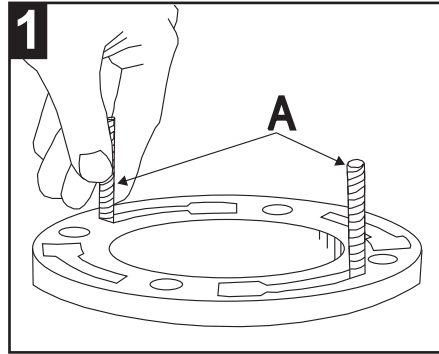

VACUITY® INSTALLATION INSTRUCTIONS
VACUITY® INSTRUCCIONES DE INSTALACION
VACUITY® INSTRUCTIONS D'INSTALLATION

Install bolts.
Instale los pernos.
Installer les boulons.

Attach wax ring.
Ponga el aro de cera.
Fixer l'anneau d'étanchéité en cire.

Place bowl in position.
Ponga la taza en su sitio.
Mettre la cuvette en position.

Install washers & nuts. DO NOT OVERTIGHTEN!
Instale las arandelas y las tuercas. °NO AJUSTE DEMASIADO!
Installer les rondelles et écrous. NE PAS SERRER EN EXCES!

Carefully turn tank upside down. Be sure both gaskets are in place on bottom of tank.
Asegúrese de que los dos sellos estén en su sitio. Con cuidado coloque el tanque al revés.
Tournez le réservoir à l'envers. Soyez sur que les deux garnitures d'étanchéité sont en place dans le fond du réservoir.

Align seals, place tank on bowl & install washers and nuts. DO NOT OVERTIGHTEN!
Alinee los sellos, coloque el tanque sobre la taza e instale las arandelas y las tuercas. °NO APRIETE DEMASIADO!
Aligner les joints d'étanchéité, déposer le réservoir sur la cuvette et installer les rondelles et écrous. NE PAS TROP SERRER!