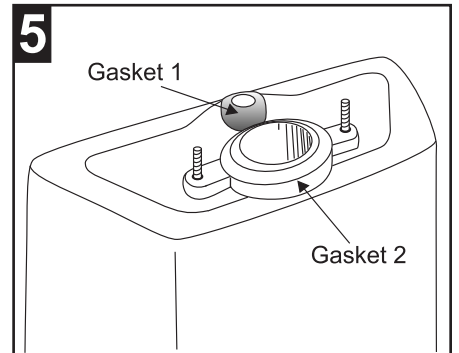

VACUITY® INSTALLATION INSTRUCTIONS
VACUITY® INSTRUCCIONES DE INSTALACION
VACUITY® INSTRUCTIONS D'INSTALLATION

Install bolts.
Instale los pernos.
Installer les boulons.

Attach wax ring.
Ponga el aro de cera.
Fixer l'anneau d'étanchéité en cire.

Place bowl in position.
Ponga la taza en su sitio.
Mettre la cuvette en position.

Install washers & nuts. DO NOT OVERTIGHTEN!
Instale las arandelas y las tuercas. °NO AJUSTE DEMASIADO!
Installer les rondelles et écrous. NE PAS SERRER EN EXCES!

Carefully turn tank upside down. Be sure both gaskets are in place on bottom of tank.
Asegúrese de que los dos sellos estén en su sitio. Con cuidado coloque el tanque al revés.
Tournez le réservoir à l'envers. Soyez sur que les deux garnitures d'étanchéité sont en place dans le fond du réservoir.

Align seals, place tank on bowl & install washers and nuts. DO NOT OVERTIGHTEN!
Alinee los sellos, coloque el tanque sobre la taza e instale las arandelas y las tuercas. °NO APRIETE DEMASIADO!
Aligner les joints d'étanchéité, déposer le réservoir sur la cuvette et installer les rondelles et écrous. NE PAS TROP SERRER!