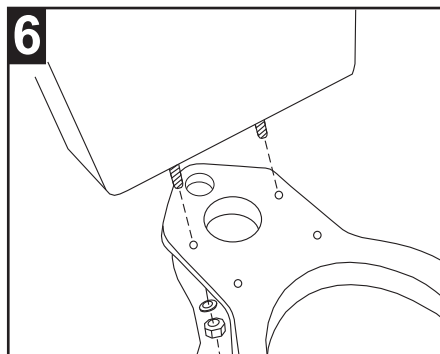

VACUITY® INSTALLATION INSTRUCTIONS
VACUITY® INSTRUCCIONES DE INSTALACION
VACUITY® INSTRUCTIONS D'INSTALLATION

Install bolts.
Instale los pernos.
Installer les boulons.

Attach wax ring.
Ponga el aro de cera.
Fixer l'anneau d'étanchéité en cire.

Place bowl in position.
Ponga la taza en su sitio.
Mettre la cuvette en position.

Install washers & nuts. DO NOT OVERTIGHTEN!
Instale las arandelas y las tuercas. °NO AJUSTE DEMASIADO!
Installer les rondelles et écrous. NE PAS SERRER EN EXCES!

Carefully turn tank upside down. Be sure both gaskets are in place on bottom of tank.
Asegúrese de que los dos sellos estén en su sitio. Con cuidado coloque el tanque al revés.
Tournez le réservoir à l'envers. Soyez sur que les deux garnitures d'étanchéité sont en place dans le fond du réservoir.