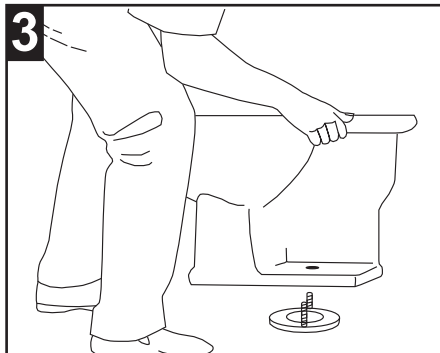

VACUITY® INSTALLATION INSTRUCTIONS
VACUITY® INSTRUCCIONES DE INSTALACION
VACUITY® INSTRUCTIONS D'INSTALLATION

Install bolts.
Instale los pernos.
Installer les boulons.

Attach wax ring.
Ponga el aro de cera.
Fixer l'anneau d'étanchéité en cire.

Place bowl in position.
Ponga la taza en su sitio.
Mettre la cuvette en position.

Install washers & nuts. DO NOT OVERTIGHTEN!
Instale las arandelas y las tuercas. °NO AJUSTE DEMASIADO!
Installer les rondelles et écrous. NE PAS SERRER EN EXCES!

Carefully turn tank upside down. Be sure both gaskets are in place on bottom of tank.
Asegúrese de que los dos sellos estén en su sitio. Con cuidado coloque el tanque al revés.
Tournez le réservoir à l'envers. Soyez sur que les deux garnitures d'étanchéité sont en place dans le fond du réservoir.