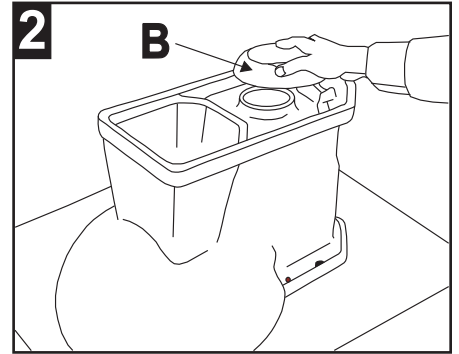

VACUITY® INSTALLATION INSTRUCTIONS
VACUITY® INSTRUCCIONES DE INSTALACION
VACUITY® INSTRUCTIONS D'INSTALLATION

Install bolts.
Instale los pernos.
Installer les boulons.

Attach wax ring.
Ponga el aro de cera.
Fixer l'anneau d'étanchéité en cire.

Place bowl in position.
Ponga la taza en su sitio.
Mettre la cuvette en position.

Install washers & nuts. DO NOT OVERTIGHTEN!
Instale las arandelas y las tuercas. °NO AJUSTE DEMASIADO!
Installer les rondelles et écrous. NE PAS SERRER EN EXCES!

Carefully turn tank upside down. Be sure both gaskets are in place on bottom of tank.
Asegúrese de que los dos sellos estén en su sitio. Con cuidado coloque el tanque al revés.
Tournez le réservoir à l'envers. Soyez sur que les deux garnitures d'étanchéité sont en place dans le fond du réservoir.