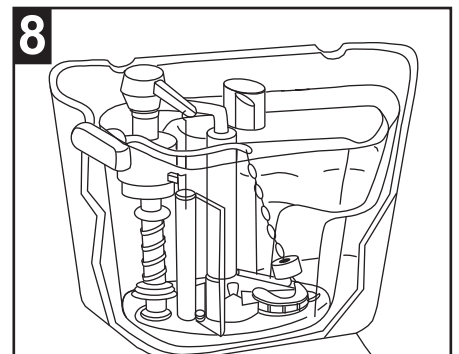

Open water supply valve. Water level preset at factory.
Abra la válvula de agua. El nivel del agua viene prefijado por la fábrica.
Ouvrez la valve d'entrée d'eau. Niveau d'eau est pré-réglé à l'usine.

IMPORTANT: Do not remove inverted plastic vacuum bottle from inside of tank. Product will not operate properly without plastic bottle.

IMPORTANT: No separe la botella de plástico invertido adentro del tanque. Producto no funcionará sin la botella de plástico.

IMPORTANT: N'enlevez pas la bouteille en plastique inverse su vide à l'intérieur du réservoir. La toilette ne fonctionnera pas correctement sans la bouteille en plastique.