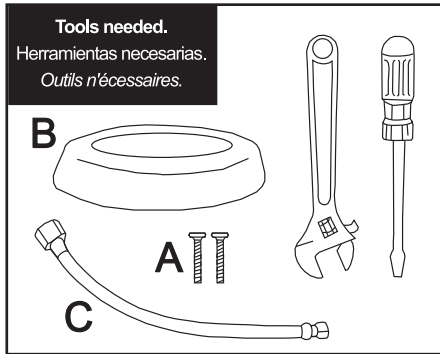

VACUITY® INSTALLATION INSTRUCTIONS
VACUITY® INSTRUCCIONES DE INSTALACION
VACUITY® INSTRUCTIONS D'INSTALLATION

Install bolts.
Instale los pernos.
Installer les boulons.

Attach wax ring.
Ponga el aro de cera.
Fixer l'anneau d'étanchéité en cire.

Place bowl in position.
Ponga la taza en su sitio.
Mettre la cuvette en position.

Install washers & nuts. DO NOT OVERTIGHTEN!
Instale las arandelas y las tuercas. °NO AJUSTE DEMASIADO!
Installer les rondelles et écrous. NE PAS SERRER EN EXCES!

Carefully turn tank upside down. Be sure both gaskets are in place on bottom of tank.
Asegúrese de que los dos sellos estén en su sitio. Con cuidado coloque el tanque al revés.
Tournez le réservoir à l'envers. Soyez sur que les deux garnitures d'étanchéité sont en place dans le fond du réservoir.

Attach supply line. HAND TIGHTEN ONLY.
Conecte la línea de abastecimiento. APRIETE A MANO ÚNICAMENTE.
Attachez le raccord d'alimentation. SERREZ A LA MAIN SEULEMENT.

Open water supply valve. Water level preset at factory.
Abra la válvula de agua. El nivel del agua viene prefijado por la fábrica.
Ouvrez la valve d'entrée d'eau. Niveau d'eau est pré-réglé à l'usine.