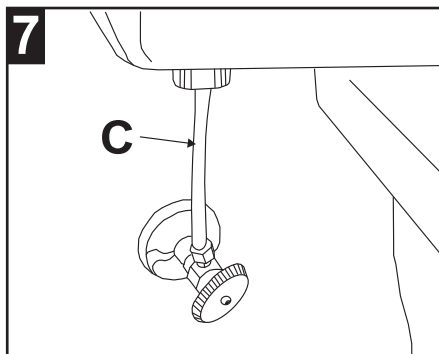

VACUITY® INSTALLATION INSTRUCTIONS
VACUITY® INSTRUCCIONES DE INSTALACION
VACUITY® INSTRUCTIONS D'INSTALLATION

Install bolts.
Instale los pernos.
Installer les boulons.

Attach wax ring.
Ponga el aro de cera.
Fixer l'anneau d'étanchéité en cire.

Place bowl in position.
Ponga la taza en su sitio.
Mettre la cuvette en position.

Install washers & nuts. DO NOT OVERTIGHTEN!
Instale las arandelas y las tuercas. °NO AJUSTE DEMASIADO!
Installer les rondelles et écrous. NE PAS SERRER EN EXCES!

Carefully turn tank upside down. Be sure both gaskets are in place on bottom of tank.
Asegúrese de que los dos sellos estén en su sitio. Con cuidado coloque el tanque al revés.
Tournez le réservoir à l'envers. Soyez sur que les deux garnitures d'étanchéité sont en place dans le fond du réservoir.

Align seals, place tank on bowl & install washers and nuts. DO NOT OVERTIGHTEN!
Alinee los sellos, coloque el tanque sobre la taza e instale las arandelas y las tuercas. °NO APRIETE DEMASIADO!
Aligner les joints d'étanchéité, déposer le réservoir sur la cuvette et installer les rondelles et écrous. NE PAS TROP SERRER!